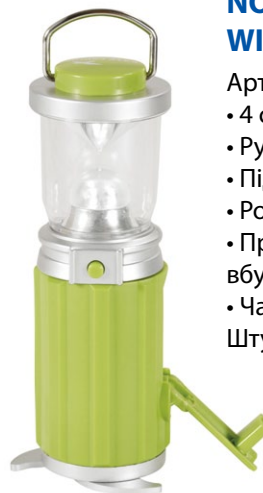

NEWTON LANTERN

Артикул: 680005

- Криптонова лампа
 - Ефект фокусування
 - Ручка / підставка
 - Працює від 4-х AA батарей
 - Час роботи прибіл. 6 годин*
- Штук в упаковці 10

LUNAR LANTERN LED

Артикул: 680008

- 16 світлодіодів
 - Підвісна ручка
 - Дашок від дощу
 - Водозахищений
 - Працює від 4-х С батарей
 - Час роботи прибіл. 30 годин*
- Штук в упаковці 6

STRIKE LANTERN RECHARGEABLE

Артикул: 680009

- 16 світлодіодів
 - 230V зарядний пристрій
 - Підвісна ручка
 - Регулятор сили світла
 - Працює від 4V, 3 Ah свинцево-кислотної вбудованої батареї
 - Час роботи прибіл. 10 годин
- Штук в упаковці 6

ORBIT LANTERN LED

- Артикул: 680006
- 4 світлодіодів
 - Підвісна ручка
 - Розкладна підставка
 - Працює від 4-х AA батарей
 - Час роботи прибіл. 24 годин*
- Штук в упаковці 10

NOVA LANTERN LED WIND-UP

- Артикул: 680007
- 4 світлодіодів
 - Ручна підзарядка
 - Підвісна ручка
 - Розкладна підставка
 - Працює від NI-MH 300 mAh вбудованої батареї
 - Час роботи прибіл. 12 годин
- Штук в упаковці 10

SATELLITE LANTERN - MULTI PACK

- Артикул: 520652
- 3-режими: 3 чи 6 світлодіодів, або 3 червоні мигаючі
 - Підвісна ручка
 - Магнітний тримач
 - Працює від 3-х AAA батарей
 - Час роботи прибіл. 25 годин*
- МКЗ: у коробці 8
Штук в упаковці 8